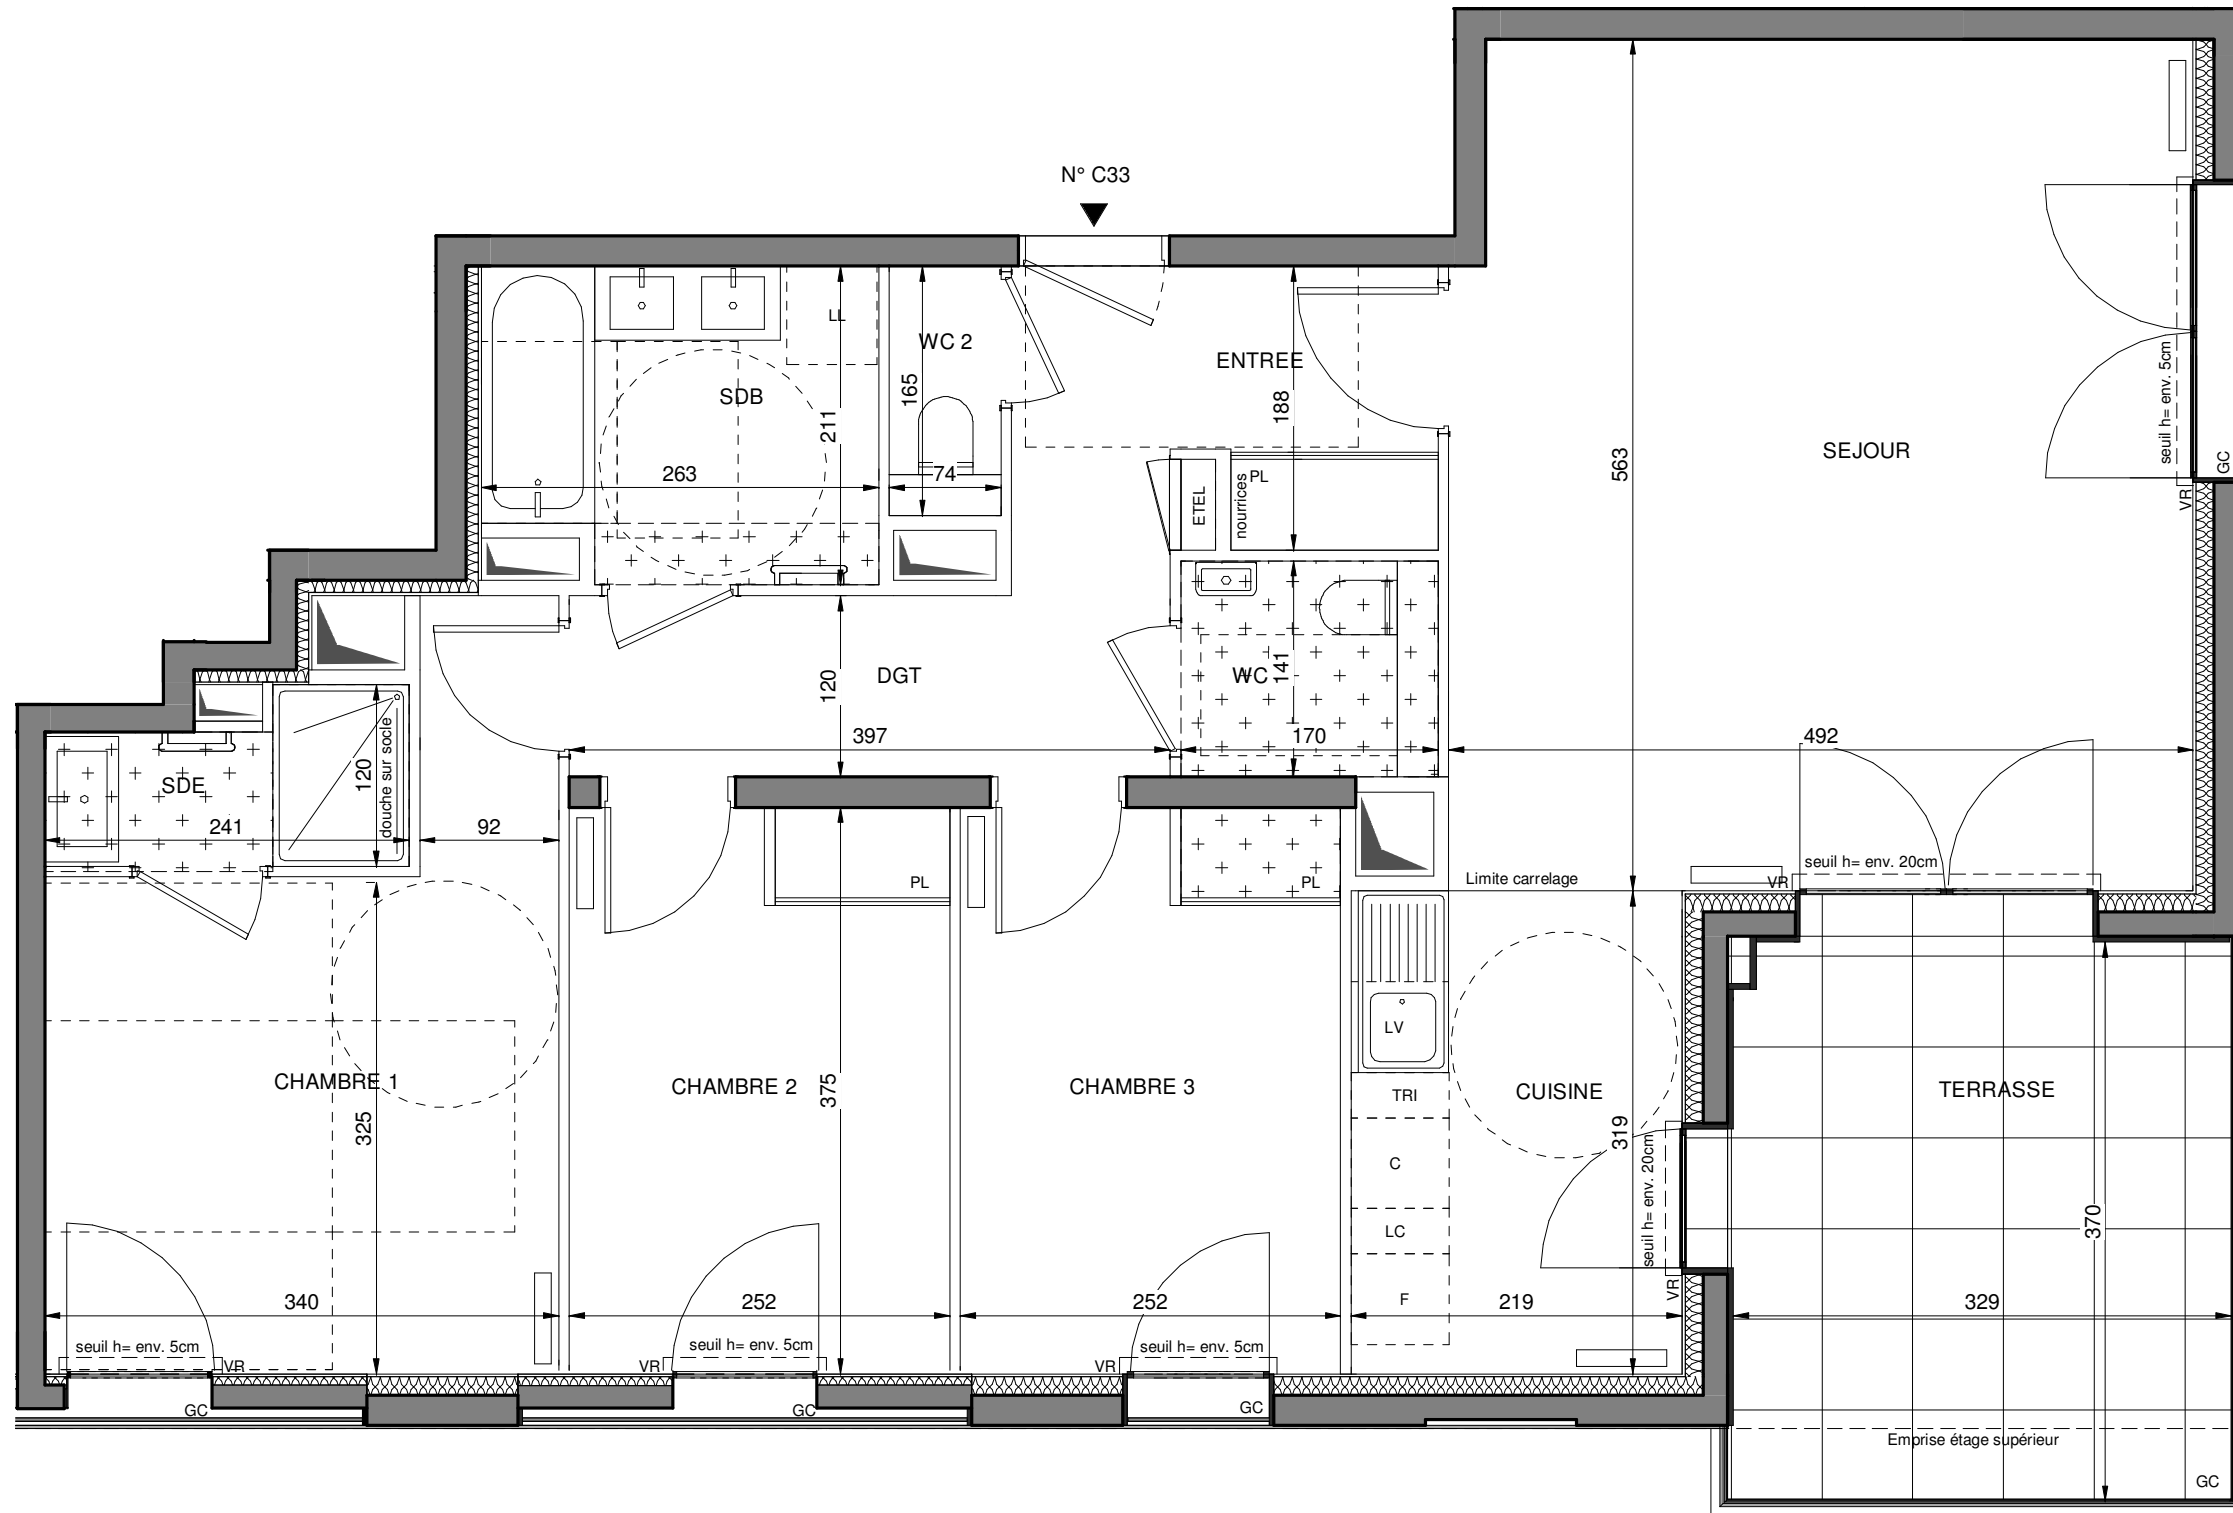

# PASSAGE DE CHÂTEAUDUN

PASSAGE DE CHÂTEAUDUN  
92100 - BOULOGNE-BILLANCOURT

## HALL C APPARTEMENT DE 4 PIECES n° C33 au 3ème étage

ENTREE	4.35 m <sup>2</sup>
SEJOUR	27.37 m <sup>2</sup>
CUISINE	7.00 m <sup>2</sup>
CHAMBRE 1	12.89 m <sup>2</sup>
CHAMBRE 2	9.38 m <sup>2</sup>
CHAMBRE 3	9.38 m <sup>2</sup>
SALLE DE BAIN	5.24 m <sup>2</sup>
SALLE D'EAU	2.42 m <sup>2</sup>
WC 1	2.43 m <sup>2</sup>
WC 2	1.22 m <sup>2</sup>
DEGAGEMENT	5.78 m <sup>2</sup>
<b>SURFACE TOTALE HABITABLE</b>	<b>87.46 m<sup>2</sup></b>
TERRASSE	12.28 m <sup>2</sup>
<b>SURFACE TOTALE HABITABLE ET ANNEXE</b>	<b>99.74 m<sup>2</sup></b>

Conformément à la réglementation, ce plan est

PMR

EVOLUTIF

Nota : Les surfaces des placards sont comprises dans celles des pièces où ils se situent. Des modifications sont susceptibles d'être apportées à ce plan en fonction des nécessités techniques et réglementaires de la réalisation, tant en ce qui concerne les dimensions libres que l'équipement. Les soffites, faux-plafonds, retombées, gaines techniques, canalisations, trappes de visite, descentes d'eaux pluviales, équipements électriques, ne sont pas systématiquement représentés ou le sont à titre indicatif. Les dimensions et les implantations des appareils de chauffage, lorsqu'ils sont représentés, sont indicatifs et seront soumis à la conformité de l'étude thermique. La forme des jardins (pente, talus...) n'est pas toujours représentée ou l'est à titre indicatif. La végétation éventuellement représentée n'est pas contractuelle.